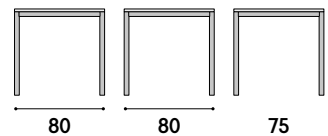

colli 2 - m³ cartone 0,17
packages 2 m³ cardboard 0,17