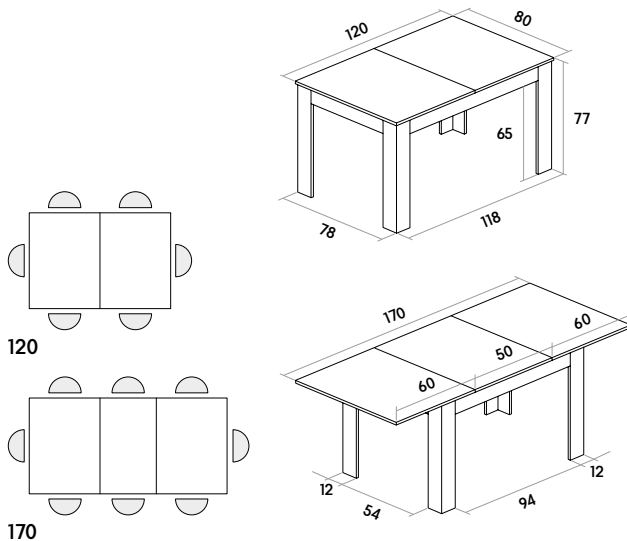

170

colli 2 - m³ cartone 0,18 packages 2 m³ cardboard 0,18