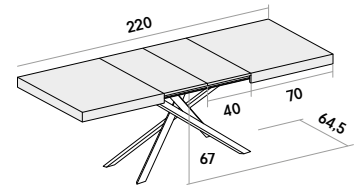

colli 3 - m³ cartone 0,42 packages 3 m³ cardboard 0,42

140

180

220

colli 3 - m³ cartone 0,42 packages 3 m³ cardboard 0,42

base in metallo colore nero piano nobilitato
finitura rovere rustico con 2 allunghe interne da 40 cm.
articolo **1929** tavolo. *table.* cm. l. 140/180/220 p. 90 h. 74
articolo **1930** tavolo. *table.* cm. l. 160/200/240 p. 90 h. 74