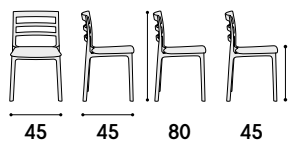

articolo **2103** piano nobilitato
finitura grigio cemento. *melamine
cement gray finish top.*

articolo **2104**

tavolo base in metallo colore
bianco piano nobilitato finitura
bianco anticato. *base table
in white metal color melamine
antique white finish top.*

110 68 75
colli 2 - m³ cartone 0,20
packages 2 m³ cardboard 0,20

articolo **1963**
 sedia in polipropilene
 colore bianco. *polypropylene*
chair white color.

impilabile. imballo 4 pz.
 colli 1 - m³ cartone 0,28
stackable. packing 4 pcs.
packages 1 - m³ cardboard 0,28