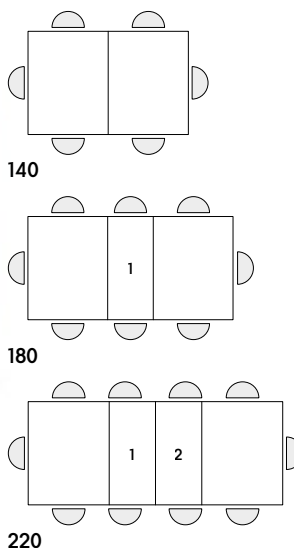

articolo **1871**
 tavolo struttura e piano in nobilitato finitura rovere rustico
 con 2 allunghe da cm. 40. *table with structure and top in melamine*
rustic oak wood finish with 2 extensions of cm. 40.
 cm. l 140/220 p. 90 h. 77

articolo **1973**
 tavolo struttura e piano in nobilitato finitura bianco frassinato
 con 2 allunghe da cm. 40. *table with structure and top in melamine*
in white ash wood finish with 2 extensions of cm. 40.
 cm. l 140/220 p. 90 h. 77