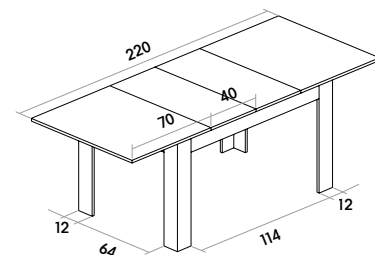

colli 2 - m³ cartone 0,24 packages 2 m³ cardboard 0,24