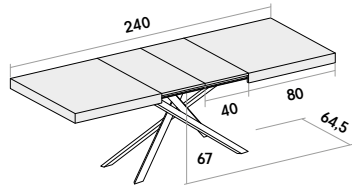

160

200

240

colli 3 - m³ cartone 0,42 packages 3 m³ cardboard 0,42

140

180

220

colli 3 - m³ cartone 0,42 packages 3 m³ cardboard 0,42