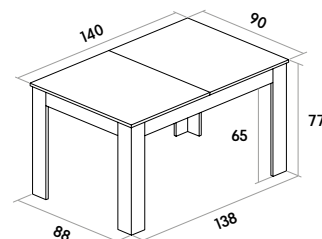

colli 2 - m³ cartone 0,24 packages 2 m³ cardboard 0,24