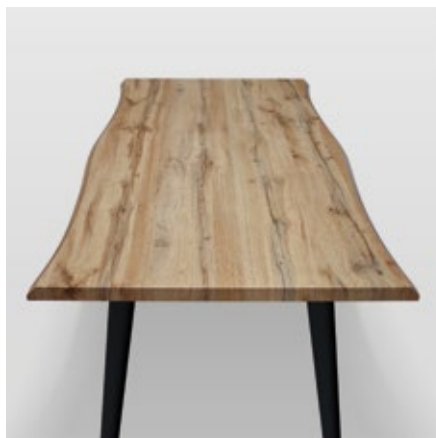

articolo **1955**

sedia in polipropilene
colore nero. *polypropylene
chair black color.*

40 40 79 45,5

impilabile. imballo 4 pz.
colli 1 - m³ cartone 0,24
*stackable. packing 4 pcs.
packages 1 - m³ cardboard 0,24*

articolo **1987**

tavolo struttura in metallo colore
nero piano finitura rovere rustico.
*table with black metal structure
rustic oak wood finish top.*

160 90 76

colli 2 - m³ cartone 0,14 *packages 2 m³ cardboard 0,14*