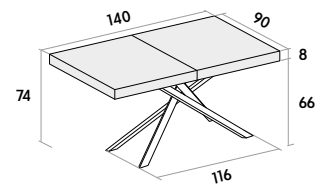

colli 3 - m³ cartone 0,42 packages 3 m³ cardboard 0,42

140

180

220

colli 3 - m³ cartone 0,42 packages 3 m³ cardboard 0,42

base in metallo colore nero piano nobilitato
finitura rovere rustico con 2 allunghe interne da 40 cm.
articolo **1929** tavolo. *table.* cm. l. 140/180/220 p. 90 h. 74
articolo **1930** tavolo. *table.* cm. l. 160/200/240 p. 90 h. 74