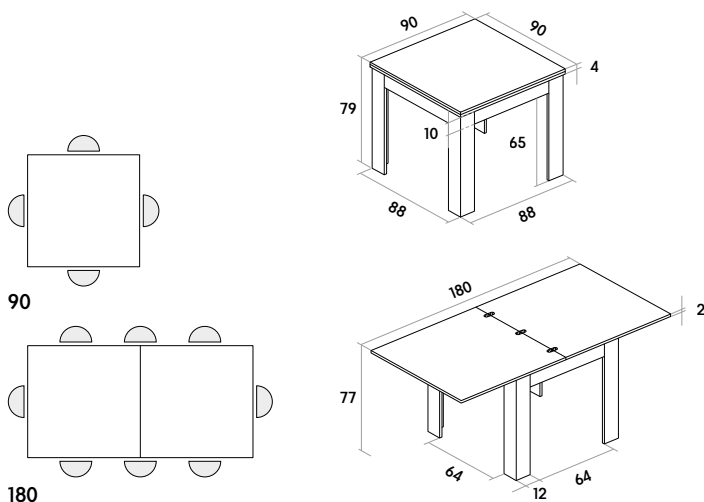

180

colli 2 - m³ cartone 0,20 packages 2 m³ cardboard 0,20