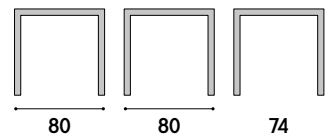

48 48 85 46

impilabile. imballo 4 pz.
colli 1 - m³ cartone 0,22
stackable. packing 4 pcs.
packages 1 - m³ cardboard 0,22

articolo **1892**
tavolo autolivellante finitura grigio
antracite. *self-leveling table*
anthracite gray finish.

70 70 74

impilabile. colli 1 - m³ cartone 0,36
stackable. packages 1 m³ cardboard 0,36

articolo **1893**
tavolo autolivellante finitura grigio
antracite. *self-leveling table*
anthracite gray finish.

80 80 74