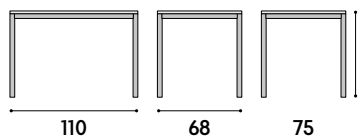

MOBILI RE

Tavoli bar
Tavolini

articolo **2104**

tavolo base in metallo colore bianco
 piano nobilitato finitura bianco anticato.
*base table in white metal white
 melamine antique white finish top.*

colli 2 - m³ cartone 0,20
 packages 2 m³ cardboard 0,20

48 48 85 46

impilabile. imballo 4 pz.
colli 1 - m³ cartone 0,22
stackable. packing 4 pcs.
packages 1 - m³ cardboard 0,22

articolo **1892**
tavolo autolivellante finitura grigio
antracite. *self-leveling table*
anthracite gray finish.