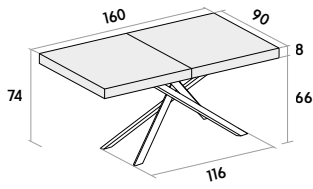

160

200

240

colli 3 - m³ cartone 0,42 packages 3 m³ cardboard 0,42

140

180

220

colli 3 - m³ cartone 0,42 packages 3 m³ cardboard 0,42