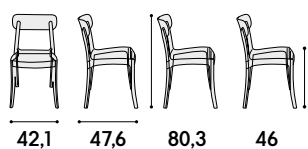

articolo **2045**
sedia in polipropilene trasparente.
transparent polypropylene chair.

impilabile. imballo 4 pz.
colli 1 - m³ cartone 0,30
stackable. packing 4 pcs.
packages 1 - m³ cardboard 0,30