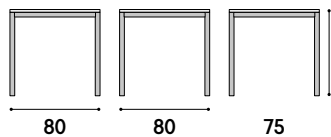

articolo **2109**
tavolo base in metallo colore bianco
piano nobilitato finitura grigio
cemento. *base table in white metal*
melamine cement gray finish top.

colli 2 - m³ cartone 0,17
packages 2 m³ cardboard 0,17