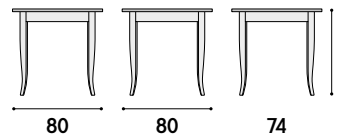

colli 2 - m³ cartone 0,13
packages 2 m³ cardboard 0,13