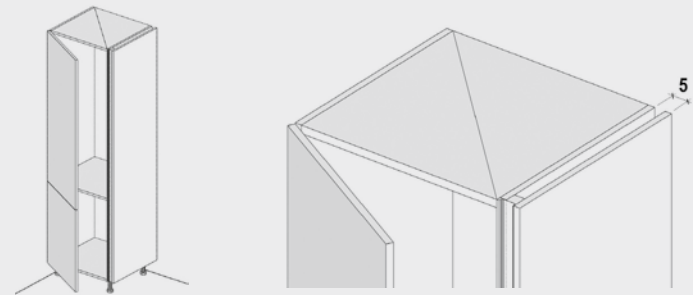

sistema gola

ISTRUZIONI MONTAGGIO GOLA VERTICALE LATERALE

2° CASO: ACCOSTAMENTO DI UNA COLONNA
CON FIANCO DI FINITURA

Applicare i 4 distanziali sul fianco della colonna (figg. 1-3): rispettare le distanze riportate in fig. 2 e utilizzare viti autofilettanti da mm. 35-40 nei fori "A" per il montaggio dei distanziali.