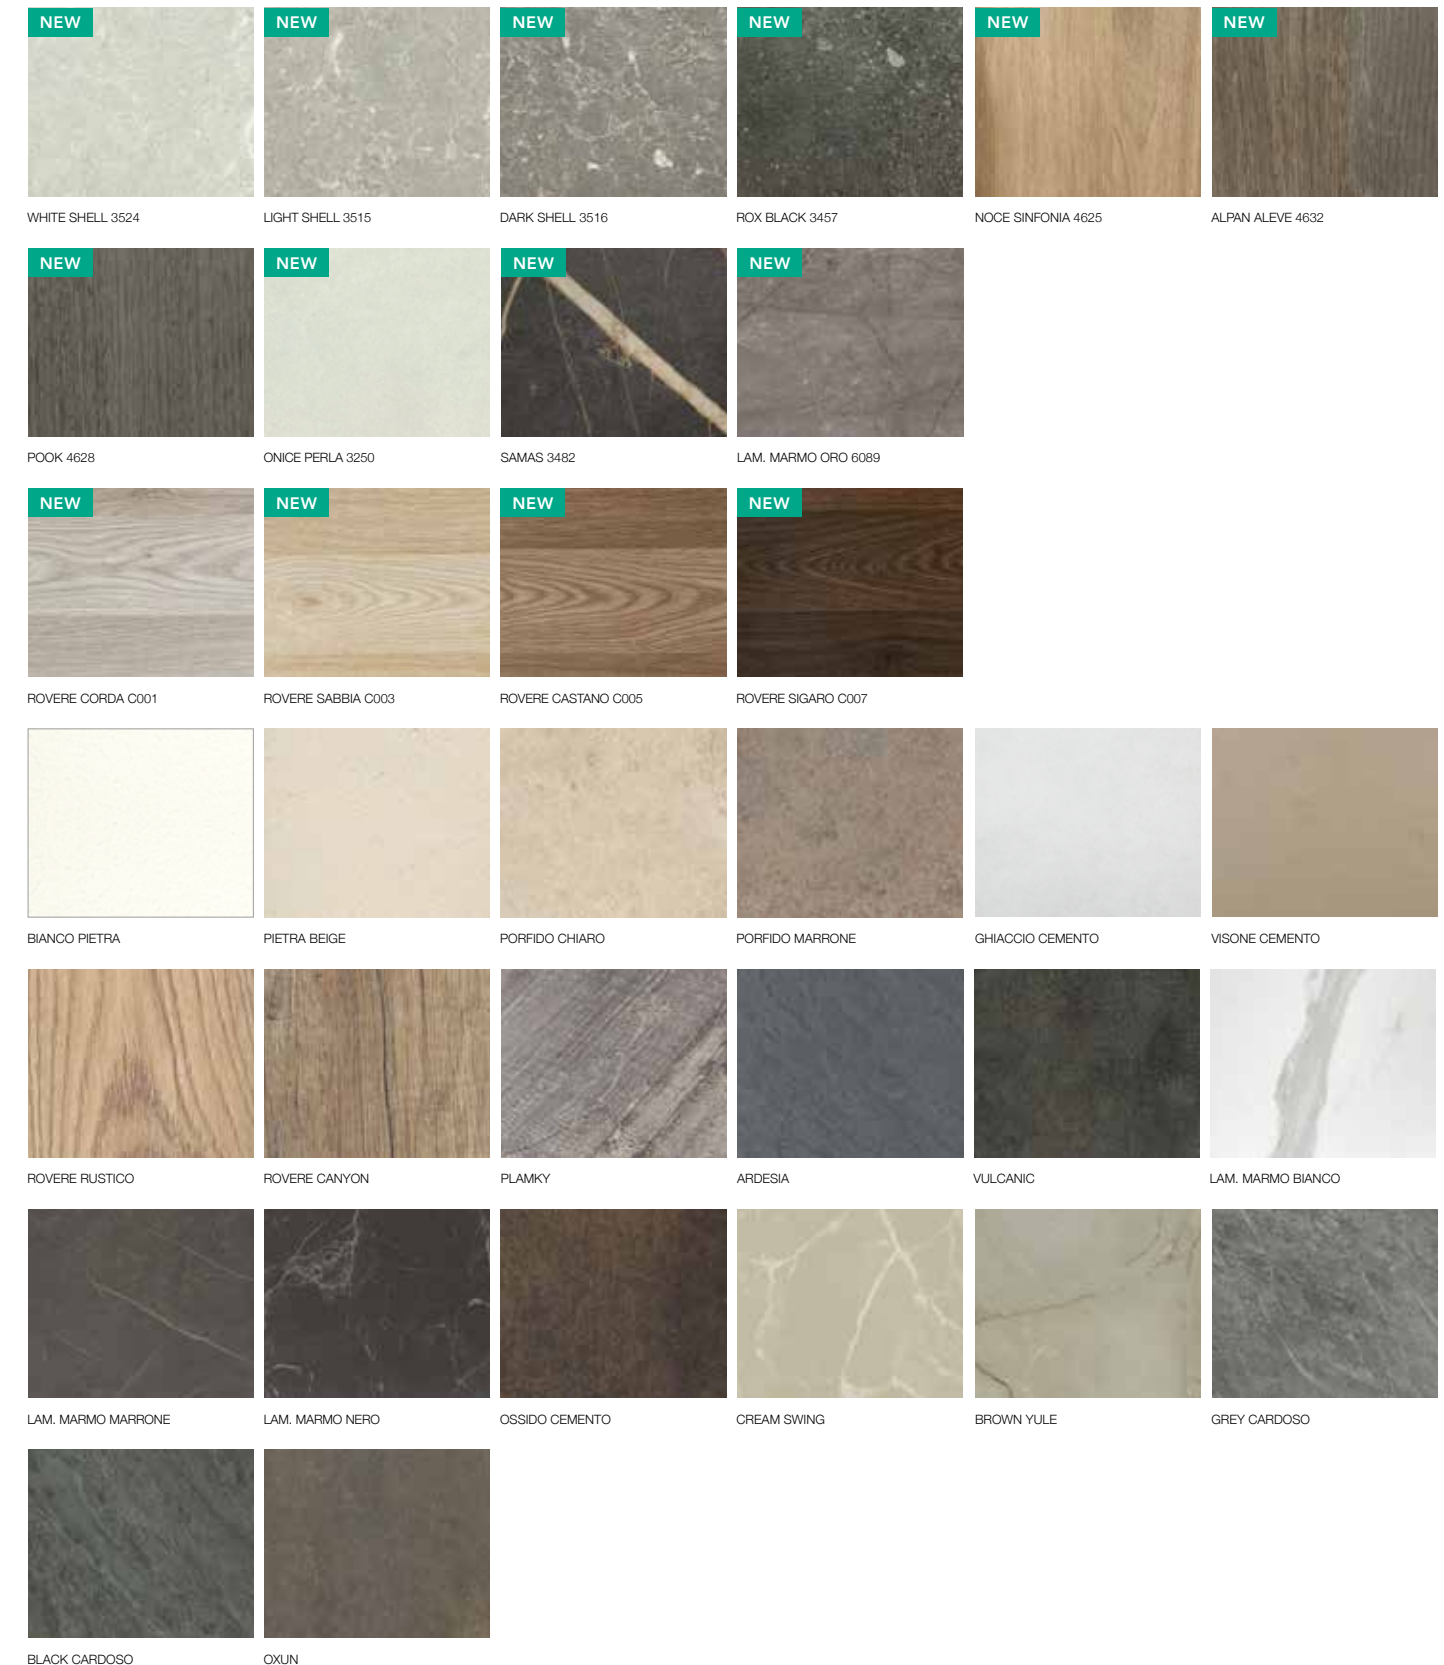

struttura

In nobilitato melaminico, spessore mm. 18, di classe E1, finitura opaca nei colori:
GRIGIO PERLA interno finitura tessuto
BIANCO interno bianco
FANGO interno finitura tessuto
ANTRACITE interno antracite
NOCE GONZAGA interno finitura tessuto beige
MAGNOLIA interno finitura tessuto

mensole

In laminato, spessore 28 mm. in tinta come la struttura nei colori grigio perla, bianco, fango, antracite e noce gonzaga.

zoccoli

In PVC, altezza 12 cm. nei colori grigio perla, bianco, alluminio, fango, antracite e noce gonzaga.

top in laminato

BORDO DRITTO H 4 cm