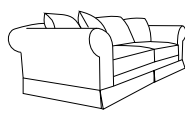

Divano 3 posti

Larghezza: 234 cm