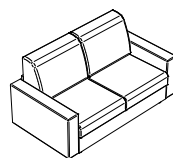

Bracciolo moderno "City"

Spessore: 16 cm

Poltrona
Larghezza: 125 cm
Materasso: 70x195 H13 cm

Divano 2 posti
Larghezza: 175 cm
Materasso: 120x195 H13 cm

Divano 3 posti
Larghezza: 195 cm
Materasso: 140x195 H13 cm