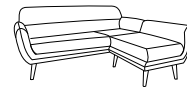

Divano 3 posti angolare
Larghezza: 191x160 cm