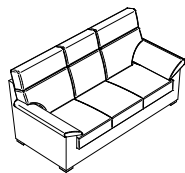

Letti a Slitta

126 - Bob
128 - Dave
130 - Mark

Accessori

138 - Varie

DIVANI

AMALIA

Amalia è un divano dallo schienale alto a doppia densità, che concede in seduta un ottimo sostegno al collo. I braccioli a cuscino gli conferiscono morbidezza di linee estetiche e un grande confort per le braccia e per il relax da distesi.

Dimensioni:

Altezza: 100 cm

Profondità: 93 cm

Altezza seduta: 46 cm

Elementi disponibili: 12

Poltrona
Larghezza: 95 cm

2 posti
Larghezza: 150 cm

3 posti
Larghezza: 205 cm

Formato Medio

Larghezza: 125 cm

3 cuscini grandi
3 cuscini piccoli

Formato Maxi

Larghezza: 140 cm

3 cuscini grandi
3 cuscini piccoli

DALYA

Le forme sinuose del divano Dalya non lasciano spazio ad interpretazioni, la seduta comoda e soffice, la molteplicità degli schienali ed i braccioli arrotondati creano un angolo di relax unico e inimitabile.