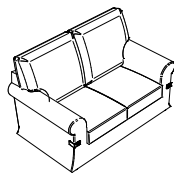

Dimensioni:

Altezza: 97 cm

Profondità: 98 cm

Altezza seduta: 43 cm

A richiesta è possibile farlo senza fascia e/o bottoni

Elementi disponibili: 5

Poltrona
Larghezza: 95 cm

2 posti
Larghezza: 160 cm