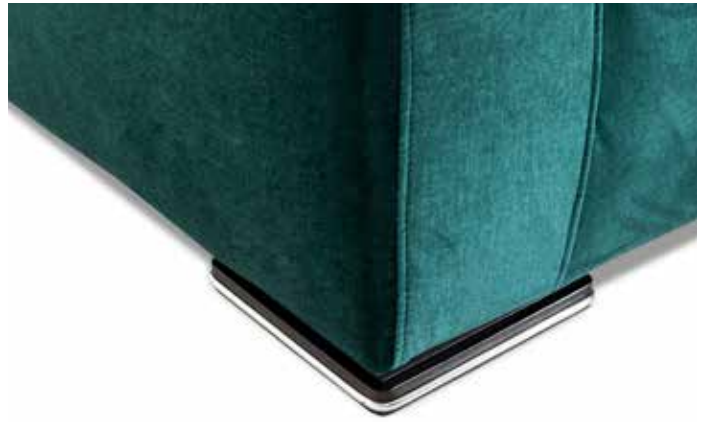

Helen è un divano dalle linee ricercate. Tutti i cuscini son rifiniti da una linea in tinta e le sue dimensioni ridotte dal bracciolo moderno ne permette la collocazione in più ambienti. La reversibilità della penisola è il segreto che permette ad Helen di essere di posizionato in diversi modi all'interno dell'ambiente.