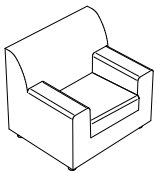

Elementi disponibili: 5

Poltrona
Larghezza: 89 cm