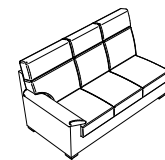

Dimensioni:

Altezza: 100 cm

Profondità: 93 cm

Altezza seduta: 46 cm

Elementi disponibili: 12

Poltrona
Larghezza: 95 cm

2 posti
Larghezza: 150 cm

3 posti
Larghezza: 205 cm

3 posti maxi
Larghezza: 220 cm

3 posti maxi con penisola rev.
Larghezza: 220 cm
Profondità: 165 cm

Angolo tondo
Lato: 110 x 110 cm

Angolo retto
Lato: 95 x 95 cm

Laterale 1 posto
Larghezza: 75 cm

Laterale 2 posti
Larghezza: 130 cm

Laterale 3 posti
Larghezza: 190 cm

Laterale 3 posti maxi
Larghezza: 205 cm

Penisola
Larghezza: 75 cm
Profondità: 165 cm

ANNA

Anna è un divano completamente sfoderabile in ogni parte, dalle linee palindrome ed estremamente confortevoli date dalle ampie sedute e dai numerosi cuscini di varie dimensioni. Si presenta con uno stile ricercato dal design originale, gli schienali in morbido fiocco di poliestere rendono questo prodotto estremamente adattabile e confortevole per ogni esigenza.