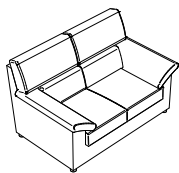

Le foto si riferiscono al divano laterale 2 posti maxi con angolo penisola maxi e mezzaluna. Tessuto Cedros 625 Piombo.

Categoria:

Sfoderabile, Componibile

Materiali di rivestimento:

Tutti i tessuti e le varianti disponibili a campionario

Dimensioni:

Altezza: 93 cm

Profondità: 93 cm

Altezza seduta: 45 cm

Elementi disponibili: 20

Poltrona
Larghezza: 95 cm

2 posti
Larghezza: 150 cm

2 posti maxi
Larghezza: 165 cm