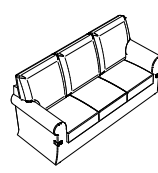

3 posti maxi
Larghezza: 230 cm