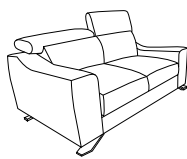

Divano 2 posti
Larghezza: 170 cm