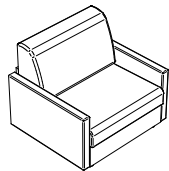

Bracciolo ridotto "Madrid"

Spessore: 8 cm

Poltrona
Larghezza: 109 cm
Materasso: 70x195 H13 cm