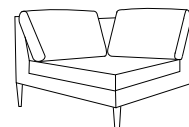

Angolo retto
Lato: 83x83 cm