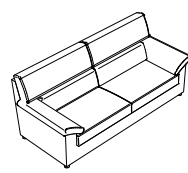

Le foto si riferiscono al divano laterale 2 posti maxi con angolo penisola maxi e mezzaluna. Tessuto Cedros 625 Piombo.

Categoria:

Sfoderabile, Componibile

Materiali di rivestimento:

Tutti i tessuti e le varianti disponibili a campionario

Dimensioni:

Altezza: 93 cm

Profondità: 93 cm

Altezza seduta: 45 cm

Elementi disponibili: 20

Poltrona
Larghezza: 95 cm

2 posti
Larghezza: 150 cm

2 posti maxi
Larghezza: 165 cm