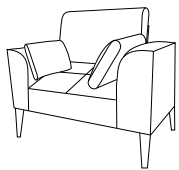

Dimensioni:

Altezza: 90 cm

Profondità: 83 cm

Altezza seduta: 44 cm

Cuscini volanti compresi nel colore della base

Elementi disponibili: 9

Poltrona
Larghezza: 106 cm

2 posti
Larghezza: 162 cm