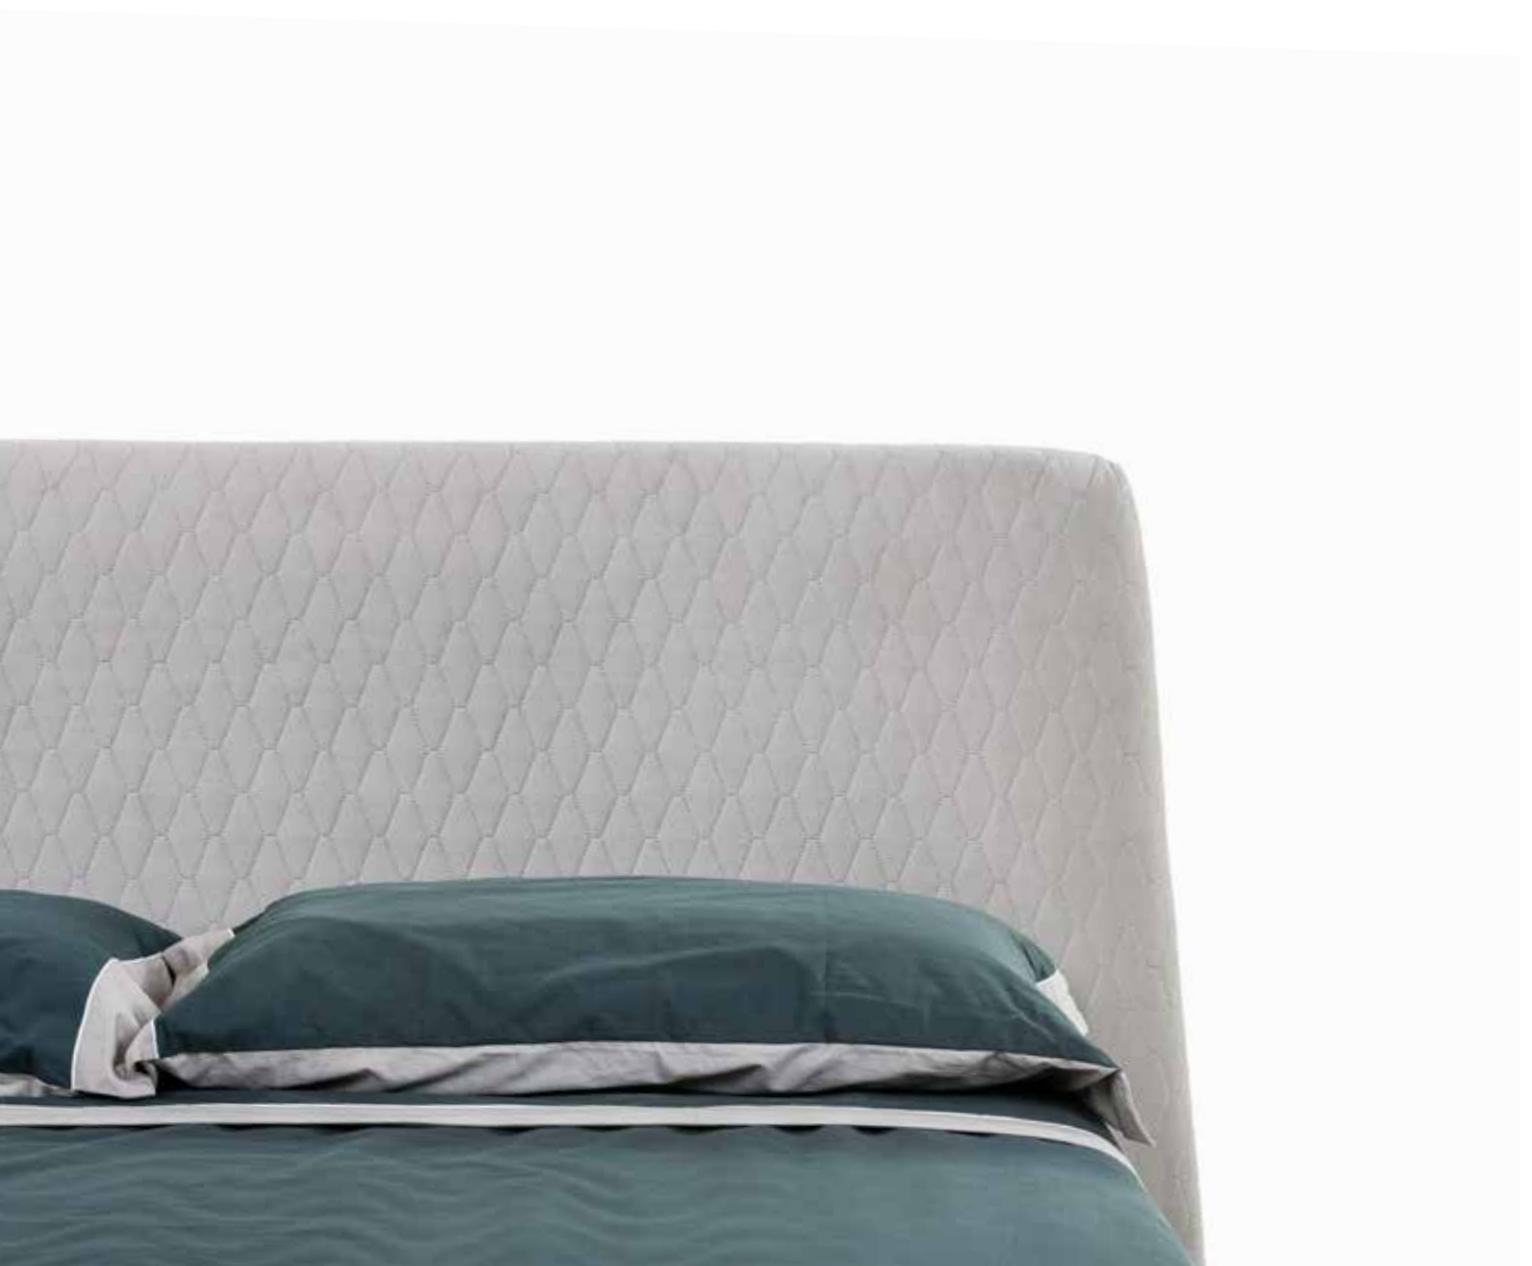

POZZETTO

Categoria:

Sfoderabile

Materiali di rivestimento:

Tutti i tessuti e le varianti disponibili a campionario

Dimensioni:

Altezza: 74 cm

Profondità: 65 cm

Largezza: 77 cm

Altezza seduta: 40 cm

*Le foto si riferiscono alla poltroncina Pozzetto.
Tessuto Cedros colore 20 beige.*

LETTI IMBOTTITI

ADELE

Adele con le sue linee morbide, le cuciture sovrapposte e ricercate rendono questo letto una soluzione accogliente, contemporanea e unica, adattabile a tutti gli ambienti, con una chiara personalità.