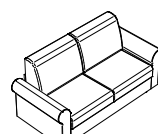

Divano 3 posti
Larghezza: 205 cm
Materasso: 140x195 H13 cm