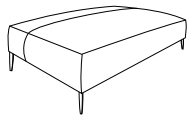

Dimensioni:

Altezza: 100 cm

Profondità: 93 cm

Altezza seduta: 46 cm

Elementi disponibili: 12

Poltrona
Larghezza: 95 cm

2 posti
Larghezza: 150 cm

3 posti
Larghezza: 205 cm

Le foto si riferiscono a Base 3 posti, Base 2 posti Maxi, 2 Braccioli, 1 Cuscino schiena piccolo e 2 cuscini schiena Maxi in Tiglio 25 Palude, 3 supporti schiena e 3 Cuscinetti Poggia-Reni in Manduria 14 Turchese

Categoria:

Sfoderabile, Componibile

Materiali di rivestimento:

Tutti i tessuti e le varianti disponibili a campionario

Dimensioni:

Profondità 115 cm

Altezza seduta: 42 cm

Elementi disponibili: 11

Angolo poltrona
Larghezza: 115 cm

Divano 2 posti
Larghezza: 175 cm

Divano 2 posti maxi
Larghezza: 195 cm

Divano 3 posti
Larghezza: 215 cm

Divano 3 posti maxi
Larghezza: 235 cm

Divano 4 posti
Larghezza: 255 cm