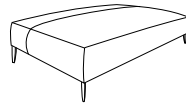

Dimensioni:

Altezza: 100 cm

Profondità: 93 cm

Altezza seduta: 46 cm

Elementi disponibili: 12

Poltrona
Larghezza: 95 cm

2 posti
Larghezza: 150 cm

3 posti
Larghezza: 205 cm

Le foto si riferiscono a Base 3 posti, Base 2 posti Maxi, 2 Braccioli, 1 Cuscino schiena piccolo e 2 cuscini schiena Maxi in Tiglio 25 Palude, 3 supporti schiena e 3 Cuscinetti Poggia-Reni in Manduria 14 Turchese

Categoria:

Sfoderabile, Componibile

Materiali di rivestimento:

Tutti i tessuti e le varianti disponibili a campionario

Dimensioni:

Profondità 115 cm

Altezza seduta: 42 cm

Elementi disponibili: 11

Angolo poltrona
Larghezza: 115 cm

Divano 2 posti
Larghezza: 175 cm

Divano 2 posti maxi
Larghezza: 195 cm

Divano 3 posti
Larghezza: 215 cm

Divano 3 posti maxi
Larghezza: 235 cm

Divano 4 posti
Larghezza: 255 cm