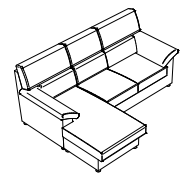

3 posti maxi con penisola rev.
Larghezza: 220 cm
Profondità: 165 cm