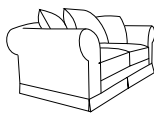

Divano 2 posti

Larghezza: 186 cm