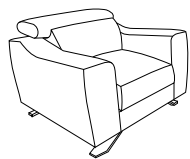

Elementi disponibili: 14

Poltrona
Larghezza: 110 cm