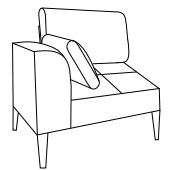

Laterale 1 posto
Larghezza: 82 cm