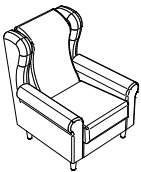

Altezza seduta: 48 cm

Elementi disponibili: 2

Poltrona
Larghezza: 88 cm

Pouf
Larghezza: 55 cm
Profondità: 45 cm
Altezza: 40 cm

POLTRONCINE

LETIZIA

Categoria:

Sfoderabile