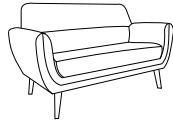

Divano 2 posti maxi
Larghezza: 161 cm