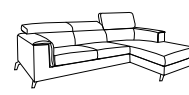

Letti a Slitta

126 - Bob
128 - Dave
130 - Mark

Accessori

138 - Varie

DIVANI

AMALIA

Amalia è un divano dallo schienale alto a doppia densità, che concede in seduta un ottimo sostegno al collo. I braccioli a cuscino gli conferiscono morbidezza di linee estetiche e un grande confort per le braccia e per il relax da distesi.

Profondità: 113 cm

Altezza seduta: 45 cm

*Cuscini volanti disponibili nella sezione accessori

Elementi disponibili: 15

Poltrona
Larghezza: 110 cm

2 posti
Larghezza: 175 cm

3 posti
Larghezza: 215 cm

3 posti maxi
Larghezza: 240 cm