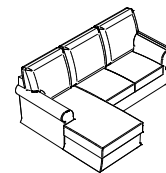

3 posti maxi con penisola rev.
Larghezza: 230 cm
Profondità: 165 cm