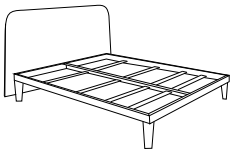

Elementi disponibili: 12

Matrimoniale Tinta unita

Regular: rete 160 x 190 cm - ingombro 192 x 205 cm
Maxi: rete 160 x 200 cm - ingombro 192 x 215 cm