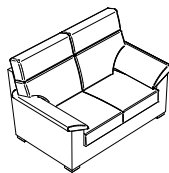

Letti a Slitta

126 - Bob
128 - Dave
130 - Mark

Accessori

138 - Varie

DIVANI

AMALIA

Amalia è un divano dallo schienale alto a doppia densità, che concede in seduta un ottimo sostegno al collo. I braccioli a cuscino gli conferiscono morbidezza di linee estetiche e un grande confort per le braccia e per il relax da distesi.

Dimensioni:

Altezza: 100 cm

Profondità: 93 cm

Altezza seduta: 46 cm

Elementi disponibili: 12

Poltrona
Larghezza: 95 cm

2 posti
Larghezza: 150 cm

3 posti
Larghezza: 205 cm