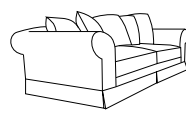

Divano 4 posti

Larghezza: 250 cm