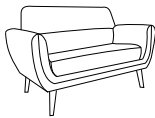

Divano 2 posti
Larghezza: 139 cm