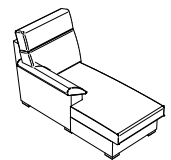

Penisola
Larghezza: 75 cm
Profondità: 165 cm