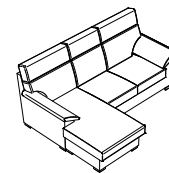

3 posti maxi con penisola rev.
Larghezza: 220 cm
Profondità: 165 cm