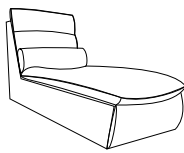

Profondità: 98 cm

Altezza seduta: 43 cm

Il filetto è sempre uguale al tessuto / colore del poggiareni

Elementi disponibili: 4

Poltrona
Larghezza: 75 cm
Profondità: 98 cm

Penisola
Larghezza: 75 cm
Profondità: 160 cm