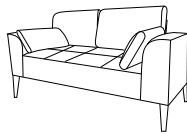

Dimensioni:

Altezza: 90 cm

Profondità: 83 cm

Altezza seduta: 44 cm

Cuscini volanti compresi nel colore della base

Elementi disponibili: 9

Poltrona
Larghezza: 106 cm

2 posti
Larghezza: 162 cm