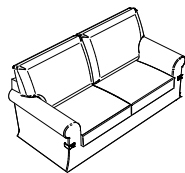

Dimensioni:

Altezza: 97 cm

Profondità: 98 cm

Altezza seduta: 43 cm

A richiesta è possibile farlo senza fascia e/o bottoni

Elementi disponibili: 5

Poltrona
Larghezza: 95 cm

2 posti
Larghezza: 160 cm