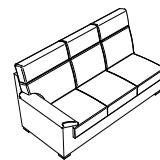

Dimensioni:

Altezza: 100 cm

Profondità: 93 cm

Altezza seduta: 46 cm

Elementi disponibili: 12

Poltrona
Larghezza: 95 cm

2 posti
Larghezza: 150 cm

3 posti
Larghezza: 205 cm

3 posti maxi
Larghezza: 220 cm

3 posti maxi con penisola rev.
Larghezza: 220 cm
Profondità: 165 cm

Angolo tondo
Lato: 110 x 110 cm

Angolo retto
Lato: 95 x 95 cm

Laterale 1 posto
Larghezza: 75 cm

Laterale 2 posti
Larghezza: 130 cm

Laterale 3 posti
Larghezza: 190 cm

Laterale 3 posti maxi
Larghezza: 205 cm

Penisola
Larghezza: 75 cm
Profondità: 165 cm

ANNA

Anna è un divano completamente sfoderabile in ogni parte, dalle linee palindrome ed estremamente confortevoli date dalle ampie sedute e dai numerosi cuscini di varie dimensioni. Si presenta con uno stile ricercato dal design originale, gli schienali in morbido fiocco di poliestere rendono questo prodotto estremamente adattabile e confortevole per ogni esigenza.