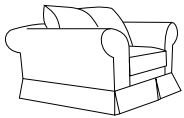

Elementi disponibili: 5

Divano 1 posto

Larghezza: 126 cm