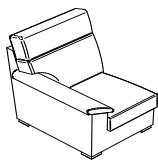

Dimensioni:

Altezza: 100 cm

Profondità: 93 cm

Altezza seduta: 46 cm

Elementi disponibili: 12

Poltrona
Larghezza: 95 cm

2 posti
Larghezza: 150 cm

3 posti
Larghezza: 205 cm

3 posti maxi
Larghezza: 220 cm

3 posti maxi con penisola rev.
Larghezza: 220 cm
Profondità: 165 cm

Angolo tondo
Lato: 110 x 110 cm

Angolo retto
Lato: 95 x 95 cm

Laterale 1 posto
Larghezza: 75 cm

Laterale 2 posti
Larghezza: 130 cm