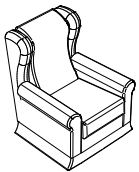

Elementi disponibili: 2

Poltrona
Larghezza: 88 cm