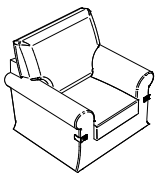

Dimensioni:

Altezza: 97 cm

Profondità: 98 cm

Altezza seduta: 43 cm

A richiesta è possibile farlo senza fascia e/o bottoni

Elementi disponibili: 5

Poltrona
Larghezza: 95 cm

2 posti
Larghezza: 160 cm