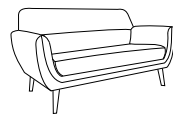

Divano 3 posti
Larghezza: 191 cm