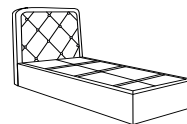

Singolo Ring Largo

Regular: rete 90 x 190 cm - ingombro 104 x 205 cm
Maxi: rete 90 x 200 cm - ingombro 104 x 215 cm