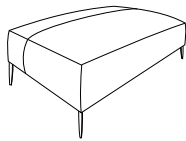

Dimensioni:

Altezza: 100 cm

Profondità: 93 cm

Altezza seduta: 46 cm

Elementi disponibili: 12

Poltrona
Larghezza: 95 cm

2 posti
Larghezza: 150 cm

3 posti
Larghezza: 205 cm

Le foto si riferiscono a Base 3 posti, Base 2 posti Maxi, 2 Braccioli, 1 Cuscino schiena piccolo e 2 cuscini schiena Maxi in Tiglio 25 Palude, 3 supporti schiena e 3 Cuscinetti Poggia-Reni in Manduria 14 Turchese

Categoria:

Sfoderabile, Componibile

Materiali di rivestimento:

Tutti i tessuti e le varianti disponibili a campionario

Dimensioni:

Profondità 115 cm

Altezza seduta: 42 cm

Elementi disponibili: 11

Angolo poltrona
Larghezza: 115 cm

Divano 2 posti
Larghezza: 175 cm

Divano 2 posti maxi
Larghezza: 195 cm

Divano 3 posti
Larghezza: 215 cm

Divano 3 posti maxi
Larghezza: 235 cm

Divano 4 posti
Larghezza: 255 cm