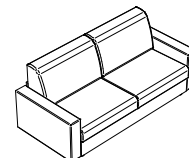

Bracciolo moderno "City"

Spessore: 16 cm

Poltrona
Larghezza: 125 cm
Materasso: 70x195 H13 cm

Divano 2 posti
Larghezza: 175 cm
Materasso: 120x195 H13 cm

Divano 3 posti
Larghezza: 195 cm
Materasso: 140x195 H13 cm