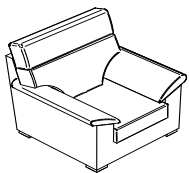

Letti a Slitta

126 - Bob
128 - Dave
130 - Mark

Accessori

138 - Varie

DIVANI

AMALIA

Amalia è un divano dallo schienale alto a doppia densità, che concede in seduta un ottimo sostegno al collo. I braccioli a cuscino gli conferiscono morbidezza di linee estetiche e un grande confort per le braccia e per il relax da distesi.

Dimensioni:

Altezza: 100 cm

Profondità: 93 cm

Altezza seduta: 46 cm

Elementi disponibili: 12

Poltrona
Larghezza: 95 cm

2 posti
Larghezza: 150 cm

3 posti
Larghezza: 205 cm