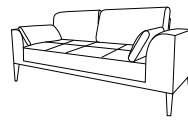

3 posti maxi
Larghezza: 243 cm