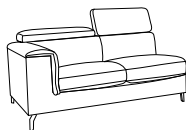

Laterale 2 posti
Larghezza: 153 cm