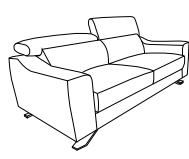

Divano 3 posti
Larghezza: 200 cm