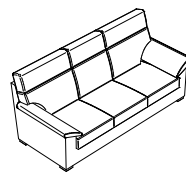

Letti a Slitta

126 - Bob
128 - Dave
130 - Mark

Accessori

138 - Varie

DIVANI

AMALIA

Amalia è un divano dallo schienale alto a doppia densità, che concede in seduta un ottimo sostegno al collo. I braccioli a cuscino gli conferiscono morbidezza di linee estetiche e un grande confort per le braccia e per il relax da distesi.

Le foto si riferiscono al divano 3 posti maxi con penisola reversibile, tessuto Denver 17 cenere.

Categoria:

Sfoderabile, Componibile

Materiali di rivestimento:

Tutti i tessuti e le varianti disponibili a campionario

Dimensioni:

Altezza: 100 cm

Profondità: 93 cm

Altezza seduta: 46 cm

Elementi disponibili: 12

Poltrona
Larghezza: 95 cm

2 posti
Larghezza: 150 cm

3 posti
Larghezza: 205 cm