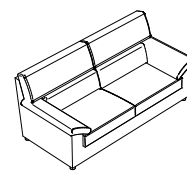

3 posti maxi
Larghezza: 220 cm