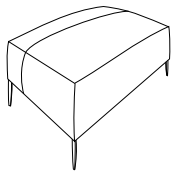

Dimensioni:

Altezza: 100 cm

Profondità: 93 cm

Altezza seduta: 46 cm

Elementi disponibili: 12

Poltrona
Larghezza: 95 cm

2 posti
Larghezza: 150 cm

3 posti
Larghezza: 205 cm

Le foto si riferiscono a Base 3 posti, Base 2 posti Maxi, 2 Braccioli, 1 Cuscino schiena piccolo e 2 cuscini schiena Maxi in Tiglio 25 Palude, 3 supporti schiena e 3 Cuscinetti Poggia-Reni in Manduria 14 Turchese

Categoria:

Sfoderabile, Componibile

Materiali di rivestimento:

Tutti i tessuti e le varianti disponibili a campionario

Dimensioni:

Profondità 115 cm

Altezza seduta: 42 cm

Elementi disponibili: 11

Angolo poltrona
Larghezza: 115 cm

Divano 2 posti
Larghezza: 175 cm

Divano 2 posti maxi
Larghezza: 195 cm

Divano 3 posti
Larghezza: 215 cm

Divano 3 posti maxi
Larghezza: 235 cm

Divano 4 posti
Larghezza: 255 cm