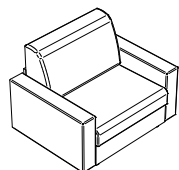

Bracciolo moderno "City"

Spessore: 16 cm

Poltrona
Larghezza: 125 cm
Materasso: 70x195 H13 cm

Divano 2 posti
Larghezza: 175 cm
Materasso: 120x195 H13 cm

Divano 3 posti
Larghezza: 195 cm
Materasso: 140x195 H13 cm