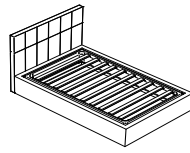

Dimensioni:

Altezza: 105 cm

Letto con contenitore

Altezza piano letto: 34 cm

Elementi disponibili: 6

Matrimoniale Ring Largo

Regular: rete 160 x 190 cm - ingombro 175 x 214 cm
Maxi: rete 160 x 200 cm - ingombro 175 x 224 cm