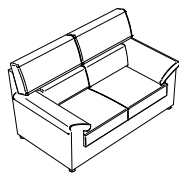

Le foto si riferiscono al divano laterale 2 posti maxi con angolo penisola maxi e mezzaluna. Tessuto Cedros 625 Piombo.

Categoria:

Sfoderabile, Componibile

Materiali di rivestimento:

Tutti i tessuti e le varianti disponibili a campionario

Dimensioni:

Altezza: 93 cm

Profondità: 93 cm

Altezza seduta: 45 cm

Elementi disponibili: 20

Poltrona
Larghezza: 95 cm

2 posti
Larghezza: 150 cm

2 posti maxi
Larghezza: 165 cm