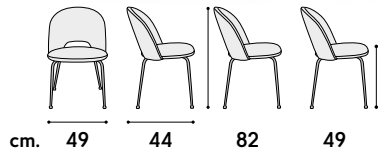

non impilabile. imballo 4 pz.
colli 1 - m³ cartone 0,29
*not stackable. packing 4 pcs.
packages 1 - m³ cardboard 0,29*