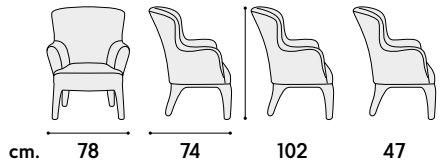

cm. l. 62 p. 84 h. 84 h.s. 47
 non impilabile. imballo 1 pz.
 colli 1 - m³ cartone 0,47
 not stackable. packing 1 pcs.
 packages 1 - m³ cardboard 0,47

articolo **785**
 poltrona struttura in legno
 imbottita in tessuto patchwork.
*armchair with wooden structure
 upholstered in patchwork fabric.*

cm. l. 56 p. 66 h. 94 h.s. 49
 non impilabile. imballo 2 pz.
 colli 1 - m³ cartone 0,30
 not stackable. packing 2 pcs.
 packages 1 - m³ cardboard 0,30

articolo **653**

poltrona struttura in legno
imbottita in tessuto patchwork.
*armchair with wooden structure
upholstered in patchwork fabric.*