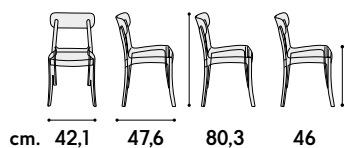

impilabile. imballo 4 pz.
colli 1 - m³ cartone 0,30
stackable. packing 4 pcs.
packages 1 - m³ cardboard 0,30