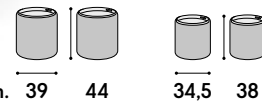

articolo **2009**
set 2 pouf con vassoio struttura
in MDF imbottito in tessuto grigio.
set of 2 poufs with tray structure
in MDF upholstered in gray fabric.

cm. 39 44 34,5 38
imballo 2 pz.
colli 1 - m³ cartone 0,07
packing 2 pcs. packages 1
m³ cardboard 0,07