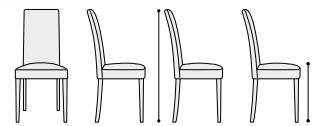

cm. **40** **40** **101** **46**
non impilabile. imballo 2 pz.
colli 1 - m³ cartone 0,32
not stackable. packing 2 pcs.
packages 1 - m³ cardboard 0,32