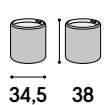

imballo 2 pz.
colli 1 - m³ cartone 0,07
*packing 2 pcs. packages 1
m³ cardboard 0,07*

cm. 39 44

34,5 38