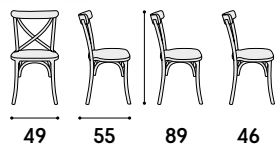

non impilabile. imballo 2 pz.
colli 1 - m³ cartone 0,31
not stackable. packing 2 pcs.
packages 1 - m³ cardboard 0,31