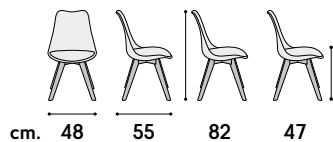

non impilabile.
colli 1 - m³ cartone 0,13
*not stackable.
packages 1 - m³ cardboard 0,13*