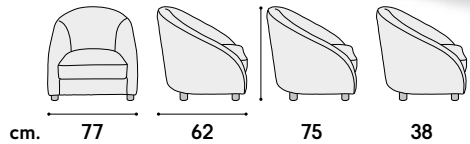

cm. 49 48 88 50

non impilabile. imballo 2 pz.
colli 2 - m³ cartone 0,25
*not stackable. packing 2 pcs.
packages 2 - m³ cardboard 0,25*

articolo **2021**
sedia struttura in metallo
imbottita in tessuto grigio.
*chair structure in metal
upholstered in gray fabric.*

imballo 2 pz.
 colli 1 - m³ cartone 0,07
*packing 2 pcs. packages 1
 m³ cardboard 0,07*

cm. 39 44

34,5 38

articolo **2069**
 poltrona struttura in legno
 imbottita in tessuto verde.
*armchair with wooden structure
 upholstered in green fabric.*

non impilabile. imballo 1 pz.
 colli 1 - m³ cartone 0,46
*not stackable. packing 1 pcs.
 packages 1 - m³ cardboard 0,46*

articolo **2070**
 poltrona struttura in legno
 imbottita in tessuto grigio.
*armchair with wooden structure
 upholstered in gray fabric.*