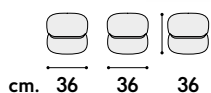

cm. 36 36 36
imballo 1 pz.
colli 1 - m³ cartone 0,05
packing 1 pcs. packages 1
m³ cardboard 0,05

articolo **2015**
pouf struttura in MDF imbottito
pelliccia di pecora nera.
set of 2 poufs structure in MDF
upholstered in black sheep fur.