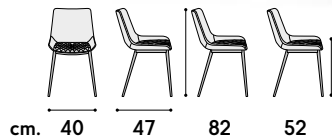

non impilabile. imballo 2 pz.
colli 1 - m³ cartone 0,20
*not stackable. packing 2 pcs.
packages 1 - m³ cardboard 0,20*