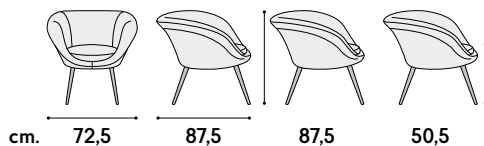

non impilabile. imballo 1 pz.
colli 1 - m³ cartone 0,28
*not stackable. packing 1 pcs.
packages 1 - m³ cardboard 0,28*