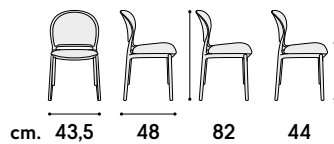

impilabile. imballo 4 pz.
colli 1 - m³ cartone 0,30
stackable. packing 4 pcs.
packages 1 - m³ cardboard 0,30