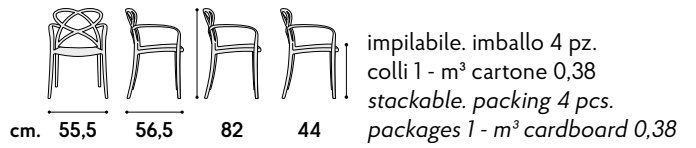

articolo **912**
sedia in polipropilene
colore avocado. *polypropylene*
chair avocado color.