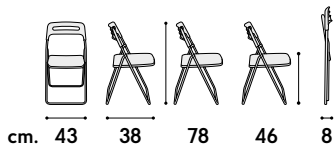

non impilabile. imballo 6 pz.
colli 1 - m³ cartone 0,10
not stackable. packing 6 pcs.
packages 1 - m³ cardboard 0,10