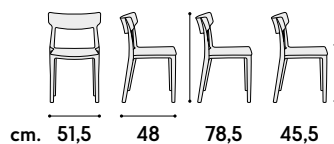

articolo **2053**
sedia in polipropilene colore grigio.
polypropylene chair gray color.

impilabile. imballo 1 pz.
colli 1 - m³ cartone 0,19
stackable. packing 1 pcs.
packages 1 - m³ cardboard 0,19