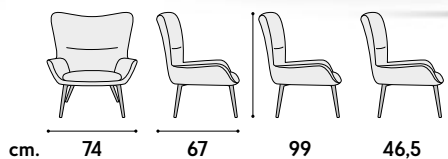

non impilabile. imballo 1 pz.
colli 1 - m³ cartone 0,22
*not stackable. packing 1 pcs.
packages 1 - m³ cardboard 0,22*