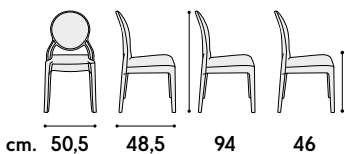

impilabile. imballo 4 pz.
colli 1 - m³ cartone 0,30
stackable. packing 4 pcs.
packages 1 - m³ cardboard 0,30