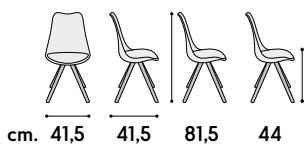

non impilabile. imballo 4 pz.
colli 1 - m³ cartone 0,18
*not stackable. packing 4 pcs.
packages 1 - m³ cardboard 0,18*