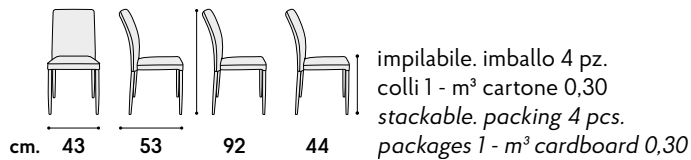

articolo **713**
sedia struttura in metallo
imbottita in ecopelle antracite.
*chair with metal structure
upholstered in anthracite eco-leather.*