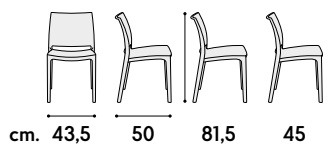

impilabile. imballo 1 pz.
colli 1 - m³ cartone 0,05
stackable. packing 1 pcs.
packages 1 - m³ cardboard 0,05