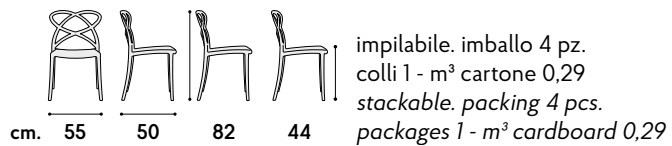

articolo **909**
sedia in polipropilene
colore avocado. *polypropylene*
chair avocado color.

articolo **910**
sedia in polipropilene
colore grigio caldo. *polypropylene*
chair warm gray color.