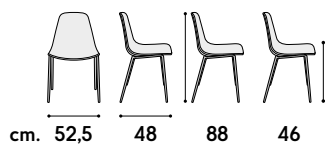

non impilabile. imballo 4 pz.
colli 1 - m³ cartone 0,16
*not stackable. packing 4 pcs.
packages 1 - m³ cardboard 0,16*