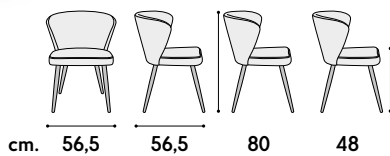

non impilabile. imballo 4 pz.
colli 1 - m³ cartone 0,33
*not stackable. packing 4 pcs.
packages 1 - m³ cardboard 0,33*

articolo **2006**
 sedia struttura in metallo
 imbottita in velluto bordeaux.
*chair with metal structure
 upholstered in burgundy velvet.*

articolo **2007**
 sedia struttura in metallo
 imbottita in velluto verde.
*chair with metal structure
 upholstered in green velvet.*

articolo **2008**
 sedia struttura in metallo
 imbottita in velluto blu.
*chair with metal structure
 upholstered in blue velvet.*

non impilabile. imballo 2 pz.
 colli 1 - m³ cartone 0,30
 not stackable. packing 2 pcs.
 packages 1 - m³ cardboard 0,30

articolo **2031**
sedia struttura in metallo
imbottita in velluto panna.
*chair with metal structure
upholstered in cream velvet.*

articolo **2034**
sedia struttura in metallo
imbottita in velluto lilla.
*chair with metal structure
upholstered in lilac velvet.*

non impilabile. imballo 2 pz.
colli 1 - m³ cartone 0,17
*not stackable. packing 2 pcs.
packages 1 - m³ cardboard 0,17*