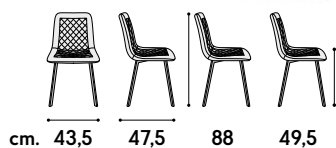

articolo **2034**
sedia struttura in metallo
imbottita in velluto lilla.
*chair with metal structure
upholstered in lilac velvet.*

non impilabile. imballo 2 pz.
colli 1 - m³ cartone 0,17
*not stackable. packing 2 pcs.
packages 1 - m³ cardboard 0,17*

articolo **2073**
 sedia struttura in metallo
 imbottita in velluto beige.
*chair with metal structure
 upholstered in beige velvet.*

non impilabile. imballo 4 pz.
 colli 1 - m³ cartone 0,29
*not stackable. packing 4 pcs.
 packages 1 - m³ cardboard 0,29*

articolo **1926**
 sedia struttura in metallo
 imbottita in velluto grigio.
*chair with metal structure
 upholstered in gray velvet.*

articolo **1948**
 sedia struttura in metallo
 imbottita in velluto tortora.
*chair with metal structure
 upholstered in taupe velvet.*

non impilabile. imballo 4 pz.
 colli 1 - m³ cartone 0,19
*not stackable. packing 4 pcs.
 packages 1 - m³ cardboard 0,19*

articolo **1949**
 sedia struttura in metallo
 imbottita in velluto grigio.
*chair with metal structure
 upholstered in gray velvet.*