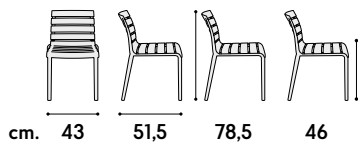

cm. 43 51,5 78,5 46

impilabile. imballo 6 pz.
colli 1 - m³ cartone 0,34
stackable. packing 6 pcs.
packages 1 - m³ cardboard 0,34