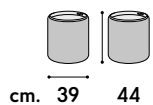

imballo 2 pz.
colli 1 - m³ cartone 0,07
*packing 2 pcs. packages 1
m³ cardboard 0,07*

cm. 39 44

34,5 38