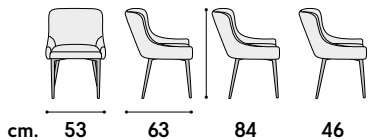

non impilabile. imballo 2 pz.
colli 1 - m³ cartone 0,27
*not stackable. packing 2 pcs.
packages 1 - m³ cardboard 0,27*

articolo **1925**
 poltrona struttura in metallo
 imbottita in velluto grigio.
*armchair with metal structure
 upholstered in gray velvet.*

non impilabile. imballo 2 pz.
 colli 1 - m³ cartone 0,21
*not stackable. packing 2 pcs.
 packages 1 - m³ cardboard 0,21*

articolo **1915**
 sedia struttura in metallo
 imbottita in velluto grigio.
*chair with metal structure
 upholstered in gray velvet.*