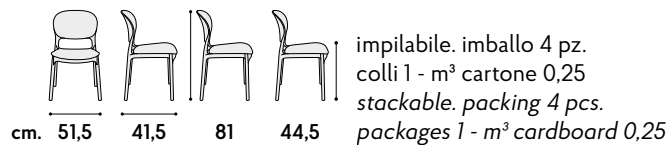

articolo **2058**
sedia in polipropilene schienale
traforato colore tortora.
*polypropylene chair perforated
backrest taupe color.*