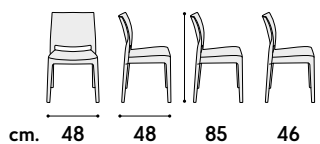

impilabile. imballo 4 pz.
colli 1 - m³ cartone 0,22
stackable. packing 4 pcs.
packages 1 - m³ cardboard 0,22