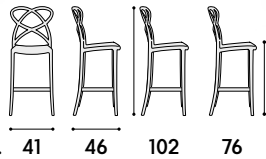

impilabile. imballo 4 pz.
colli 1 - m³ cartone 0,36
*stackable. packing 4 pcs.
packages 1 - m³ cardboard 0,36*