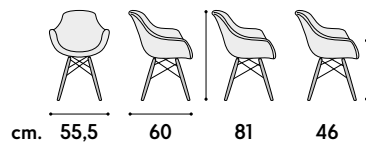

cm. l. 62 p. 84 h. 84 h.s. 47
 non impilabile. imballo 1 pz.
 colli 1 - m³ cartone 0,47
 not stackable. packing 1 pcs.
 packages 1 - m³ cardboard 0,47

articolo **785**
 poltrona struttura in legno
 imbottita in tessuto patchwork.
*armchair with wooden structure
 upholstered in patchwork fabric.*

cm. l. 56 p. 66 h. 94 h.s. 49
 non impilabile. imballo 2 pz.
 colli 1 - m³ cartone 0,30
 not stackable. packing 2 pcs.
 packages 1 - m³ cardboard 0,30

articolo **653**

poltrona struttura in legno
imbottita in tessuto patchwork.
*armchair with wooden structure
upholstered in patchwork fabric.*

non impilabile. imballo 1 pz.
colli 1 - m³ cartone 0,49
*not stackable. packing 1 pcs.
packages 1 - m³ cardboard 0,49*

articolo **918**

sedia struttura in legno e metallo
imbottita in tessuto patchwork.
*chair wooden and metal structure
upholstered in patchwork fabric.*