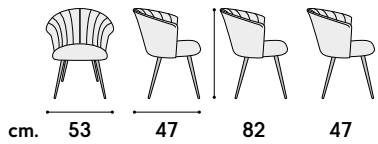

cm. l. 56 p. 66 h. 94 h.s. 49
 non impilabile. imballo 2 pz.
 colli 1 - m³ cartone 0,30
 not stackable. packing 2 pcs.
 packages 1 - m³ cardboard 0,30

articolo **653**

poltrona struttura in legno
imbottita in tessuto patchwork.
*armchair with wooden structure
upholstered in patchwork fabric.*

non impilabile. imballo 1 pz.
colli 1 - m³ cartone 0,49
*not stackable. packing 1 pcs.
packages 1 - m³ cardboard 0,49*

articolo **918**

sedia struttura in legno e metallo
imbottita in tessuto patchwork.
*chair wooden and metal structure
upholstered in patchwork fabric.*

non impilabile. imballo 2 pz.
colli 1 - m³ cartone 0,27
*not stackable. packing 2 pcs.
packages 1 - m³ cardboard 0,27*

articolo **1925**
 poltrona struttura in metallo
 imbottita in velluto grigio.
*armchair with metal structure
 upholstered in gray velvet.*