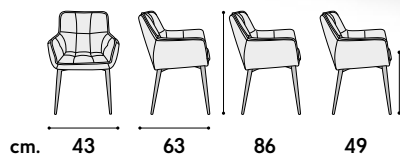

non impilabile. imballo 2 pz.
colli 1 - m³ cartone 0,27
*not stackable. packing 2 pcs.
packages 1 - m³ cardboard 0,27*

articolo **1925**
 poltrona struttura in metallo
 imbottita in velluto grigio.
*armchair with metal structure
 upholstered in gray velvet.*

non impilabile. imballo 2 pz.
 colli 1 - m³ cartone 0,21
*not stackable. packing 2 pcs.
 packages 1 - m³ cardboard 0,21*

articolo **1915**
 sedia struttura in metallo
 imbottita in velluto grigio.
*chair with metal structure
 upholstered in gray velvet.*

non impilabile. imballo 4 pz.
 colli 2 - m³ cartone 0,47
*not stackable. packing 4 pcs.
 packages 2 - m³ cardboard 0,47*

articolo 1755
sedia struttura in metallo
imbottita in ecopelle grigia.
*chair with metal frame
upholstered in gray eco-leather.*