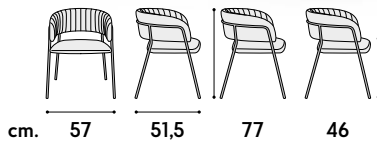

articolo **2037**
sedia struttura in metallo
imbottita in velluto bordeaux.
*chair with metal structure
upholstered in burgundy velvet.*

articolo **2038**
sedia struttura in metallo
imbottita in velluto giallo ocra.
*chair with metal structure
upholstered in ochre yellow velvet.*

non impilabile. imballo 4 pz.
colli 1 - m³ cartone 0,33
*not stackable. packing 4 pcs.
packages 1 - m³ cardboard 0,33*

articolo **2006**
 sedia struttura in metallo
 imbottita in velluto bordeaux.
*chair with metal structure
 upholstered in burgundy velvet.*

non impilabile. imballo 2 pz.
 colli 1 - m³ cartone 0,30
 not stackable. packing 2 pcs.
 packages 1 - m³ cardboard 0,30

articolo **2031**
sedia struttura in metallo
imbottita in velluto panna.
*chair with metal structure
upholstered in cream velvet.*