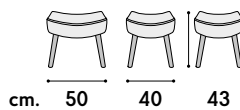

articolo **2049**

poltrona struttura in metallo
imbottita in velluto grigio scuro.
*armchair with metal structure
upholstered in dark gray velvet.*

non impilabile. imballo 1 pz.
colli 1 - m³ cartone 0,30
*not stackable. packing 1 pcs.
packages 1 - m³ cardboard 0,30*