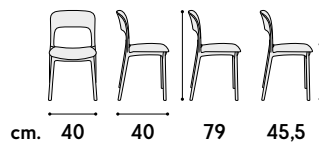

impilabile. imballo 4 pz.
colli 1 - m³ cartone 0,24
stackable. packing 4 pcs.
packages 1 - m³ cardboard 0,24