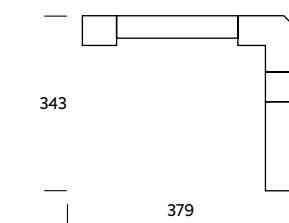

IL DOPPIO LETTO ESTRAIBILE OFFRE UN CONFORTEVOLE SPAZIO PER I TUOI OSPITI.

The pull-out double bed provides comfortable guest accommodation.

Le grand lit escamotable deux places offre un espace confortable aux invités.

La cama doble extraíble ofrece un espacio cómodo para tus invitados.