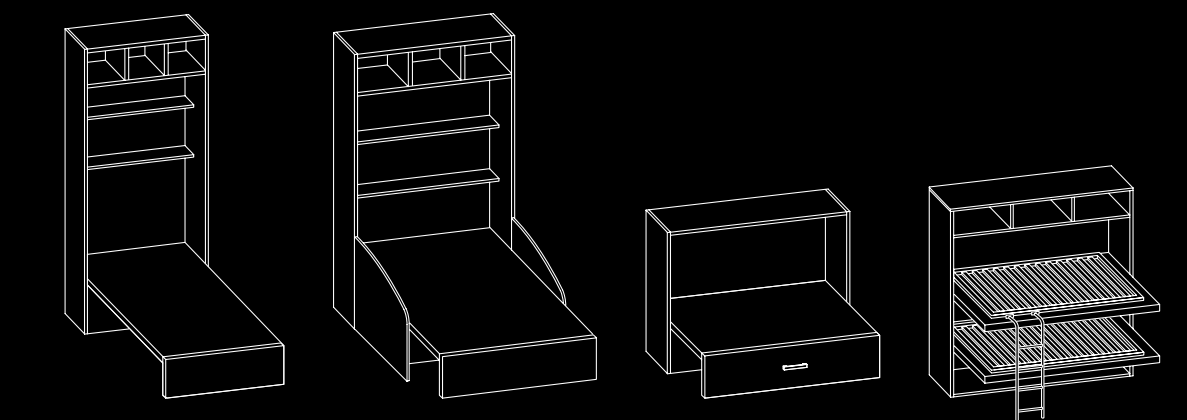

VCJ120

Verticale
Vertical / Vertical / Vertical

VCJ145

Verticale con divano
Vertical with sofa / Vertical avec canapé /
Vertical con sofá

VCJ119

Orizzontale
Horizontal / Horizontal / Horizontal

VCJ146

Orizzontale doppio
Single horizontal / Horizontal une place /
Horizontal individual

Foldaway beds

Our range is intended for people who need to make smart, effective use of space and create interiors that transform easily to meet the needs of daily life.

Convertibles

Nos propositions sont conçues pour organiser l'espace de manière intelligente, dans le but de créer des pièces qui se transforment en fonction des besoins quotidiens.

Next Notte Trasformabili VCJ120 Bianco, Bianco Altea, Grigio seta

VCJ120

LA COMODITÀ DEL LETTO TRASFORMABILE È QUELLA DI POTER SFRUTTARE APPIENO LO SPAZIO A DISPOSIZIONE.

The great benefit of foldaway beds is that they enable full use of the space available.